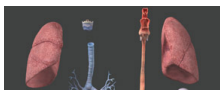

Detailed 3D-model of a human heart. Directly created for close-ups.

Ein detailliertes 3D-Modell des menschlichen Herzens. Besonders gut geeignet für Nahaufnahmen.

Medical Details - Human Teeth V1.1

Detailed 3D-model of a human dentition and teeth.

Ein detailliertes 3D-Modell des menschlichen Gebisses mit Zähnen.

Medical Details - Kidney

Detailed 3D-model of a human kidney. For close-ups and animations.

Ein detailliertes 3D-Modell der menschlichen Niere. Besonders gut geeignet für Nahaufnahmen und Animationen.

Medical Details - Pregnancy

Detailed 3D-models to visualize human pregnancy. Directly created for close-ups.

Detaillierte 3D-Modelle zum Thema Schwangerschaft.

Medical Details - Respiratory

Detailed 3D-model of a human respiratory. For close-ups and animations.