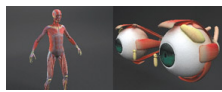

Medical Visualization Complete 17 for KeyShot

The bundle contains 17 Dosch 3D products for professional visualizations in KeyShot.

Das Bundle enthält 17 Dosch 3D Produkte für professionelle Visualisierung in KeyShot.

Human Anatomy

3D-models of human anatomy.

3D-Modelle von menschlicher Anatomie.

Human Anatomy - Skin

Add-on to Human Anatomy - contains the human skin models.

Ergänzungsprodukt zu Human Anatomy - enthält menschliche Haut-Modelle.

Detailed 3D-model of a human heart. Directly created for close-ups.

Ein detailliertes 3D-Modell des menschlichen Herzens. Besonders gut geeignet für Nahaufnahmen.

Medical Details - Human Teeth V1.1

Detailed 3D-model of a human dentition and teeth.

Ein detailliertes 3D-Modell des menschlichen Gebisses mit Zähnen.

Medical Details - Kidney

Detailed 3D-model of a human kidney. For close-ups and animations.

Ein detailliertes 3D-Modell der menschlichen Niere. Besonders gut geeignet für Nahaufnahmen und Animationen.