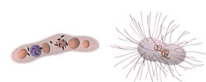

Medical Visualization Complete 17 for KeyShot

The bundle contains 17 Dosch 3D products for professional visualizations in KeyShot.

Das Bundle enthält 17 Dosch 3D Produkte für professionelle Visualisierung in KeyShot.

Human Anatomy

3D-models of human anatomy.

3D-Modelle von menschlicher Anatomie.

Human Anatomy - Skin

Add-on to Human Anatomy - contains the human skin models.

Ergänzungsprodukt zu Human Anatomy - enthält menschliche Haut-Modelle.

Medical - Bacteria

50 3D-models of bacterias.

50 texturierte 3D-Modelle von Bakterien.

Medical - Human Cells

50 3D-models of human cells.

50 texturierte 3D-Modelle von menschlichen Zellen.

Medical - Viruses

50 3D-models of viruses.

50 texturierte 3D-Modelle von Viren.

Medical Backgrounds

33 HDR images.

33 HDR Bilder.

Medical Details - Human Ear

Detailed 3D-model of a human ear.

Ein detailliertes 3D-Modell des menschlichen Ohres.